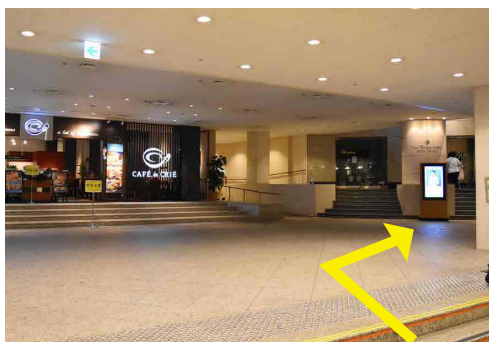

みなとみらい駅からホテルへお越しのお客様へ

みなとみらい線「みなとみらい駅」より直結ですので雨の日のご来館も大変便利です

1、元町・中華街方面寄りの大きな改札(クイーンズスクエア方面)を出たら左に進みます。

※クイーンズスクエア横浜連絡口方面です

2、左側にある赤い長いエスカレーターを上がります。

3、エスカレーターを上がると、クイーンモール 1F につきます。正面つきあたりをななめ左前に進みます。

※赤い地図ボードの奥の柱にサインがございます。

4、コンビニエンスストアの横をつきあたりまでまっすぐ進みます。

5、カフェの手前右手にホテル 1F 入口がございます。

※ホテル入口

皆様のご来館をこころよりお待ちしております。お気をつけてお越しくださいませ