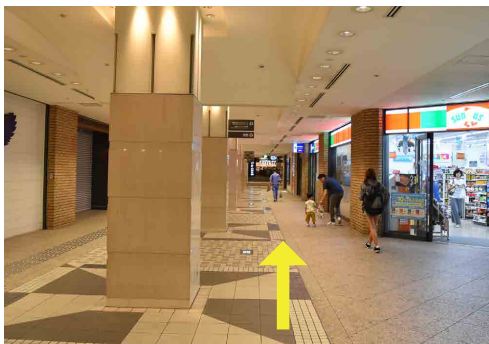

# みなとみらい駅からホテルへお越しのお客様へ

みなとみらい線「みなとみらい駅」より直結ですので雨の日のご来館も大変便利です

1、元町・中華街方面寄りの大きな改札(クイーンズスクエア方面)を出たら左に進みます。

※クイーンズスクエア横浜連絡口方面です

2、左側にある赤い長いエスカレーターを上がります。

3、エスカレーターを上がると、クイーンモール 1F につきます。正面つきあたりをななめ左前に進みます。

※赤い地図ボードの奥の柱にサインがございます。

4、コンビニエンスストアの横をつきあたりまでまっすぐ進みます。

5、カフェの手前右手にホテル 1F 入口がございます。

※ホテル入口

皆様のご来館をこころよりお待ちしております。お気をつけてお越しくださいませ