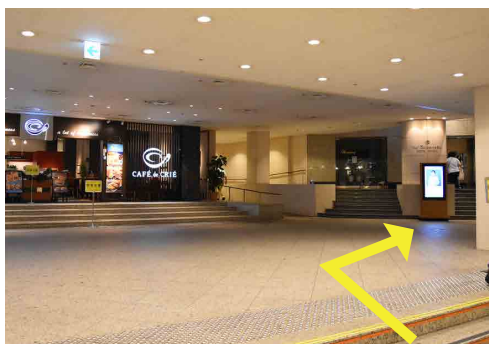

# みなとみらい駅からホテルへお越しのお客様へ

みなとみらい線「みなとみらい駅」より直結ですので雨の日のご来館も大変便利です

1、元町・中華街方面寄りの大きな改札(クイーンズスクエア方面)を出たら左に進みます。

※クイーンズスクエア横浜連絡口方面です

2、左側にある赤い長いエスカレーターを上がります。

3、エスカレーターを上がると、クイーンモール 1F につきます。正面つきあたりをななめ左前に進みます。

※赤い地図ボードの奥の柱にサインがございます。

4、コンビニエンスストアの横をつきあたりまでまっすぐ進みます。

5、カフェの手前右手にホテル 1F 入口がございます。

※ホテル入口

皆様のご来館をこころよりお待ちしております。お気をつけてお越しくださいませ