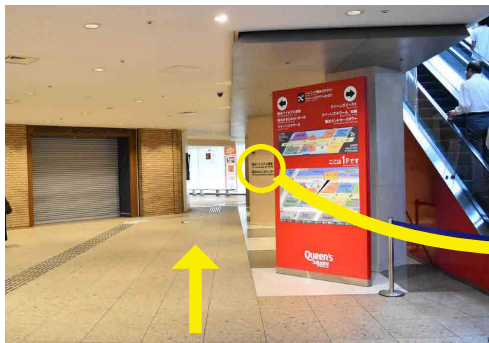

みなとみらい駅からホテルへお越しのお客様へ

みなとみらい線「みなとみらい駅」より直結ですので雨の日のご来館も大変便利です

1、元町・中華街方面寄りの大きな改札(クイーンズスクエア方面)を出たら左に進みます。

※クイーンズスクエア横浜連絡口方面です

2、左側にある赤い長いエスカレーターを上がります。

3、エスカレーターを上がると、クイーンモール 1F につきます。正面つきあたりをななめ左前に進みます。

※赤い地図ボードの奥の柱にサインがございます。

4、コンビニエンスストアの横をつきあたりまでまっすぐ進みます。

5、カフェの手前右手にホテル 1F 入口がございます。

※ホテル入口

皆様のご来館をこころよりお待ちしております。お気をつけてお越しくださいませ