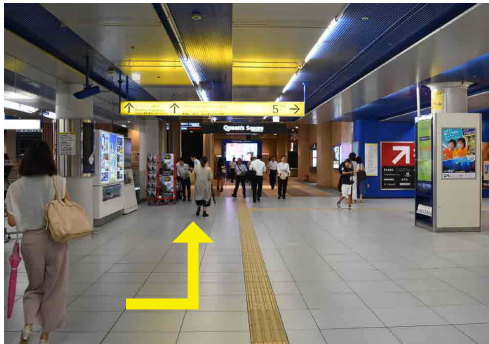

みなとみらい駅からホテルへお越しのお客様へ

みなとみらい線「みなとみらい駅」より直結ですので雨の日のご来館も大変便利です

1、元町・中華街方面寄りの大きな改札(クイーンズスクエア方面)を出たら左に進みます。

※クイーンズスクエア横浜連絡口方面です

2、左側にある赤い長いエスカレーターを上がります。

3、エスカレーターを上がると、クイーンモール 1F につきます。正面つきあたりをななめ左前に進みます。

※赤い地図ボードの奥の柱にサインがございます。

4、コンビニエンスストアの横をつきあたりまでまっすぐ進みます。

5、カフェの手前右手にホテル 1F 入口がございます。

※ホテル入口

皆様のご来館をこころよりお待ちしております。お気をつけてお越しくださいませ