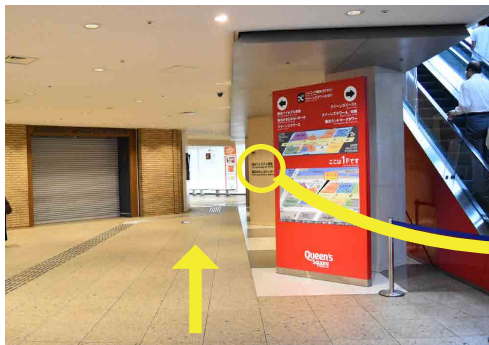

# みなとみらい駅からホテルへお越しのお客様へ

みなとみらい線「みなとみらい駅」より直結ですので雨の日のご来館も大変便利です

1、元町・中華街方面寄りの大きな改札(クイーンズスクエア方面)を出たら左に進みます。

※クイーンズスクエア横浜連絡口方面です

2、左側にある赤い長いエスカレーターを上がります。

3、エスカレーターを上がると、クイーンモール 1F につきます。正面つきあたりをななめ左前に進みます。

※赤い地図ボードの奥の柱にサインがございます。

4、コンビニエンスストアの横をつきあたりまでまっすぐ進みます。

5、カフェの手前右手にホテル 1F 入口がございます。

※ホテル入口

皆様のご来館をこころよりお待ちしております。お気をつけてお越しくださいませ