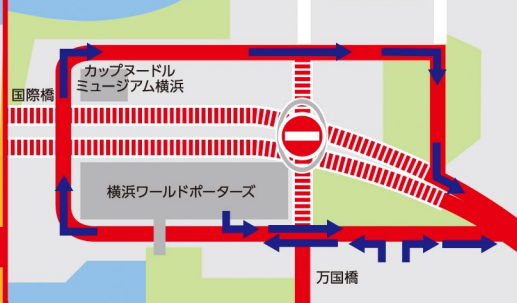

お車をご利用の方
近隣の皆様へ

横浜臨港幹線道路
(コットン大橋)
※19:20~20:00
「市場」交差点から
車両進入禁止
(路線バスを除く)

至:新港地区
みなとみらいトンネル
車両通行止め

臨港パーク入口
車両/歩行者通行止め
協賛チケット保有者・
カハラホテル宿泊者のみ通行可

至:国際橋
「パシフィコ横浜前」
交差点から
車両進入禁止

至:国際橋
「さくら通り西」
交差点から
車両進入禁止

至:新港地区
「海岸通四丁目」
交差点から
車両進入禁止

至:新港地区
「市役所前」交差点から
車両進入禁止

至:新港地区
「横浜税関」
交差点から
車両進入禁止

みなとみらいスマートフェスティバル2024 交通規制実施のお知らせ

実施日:令和6年8月5日(月)

規制時間:18:30~21:30頃

※規制時間は状況により延長・短縮することがあります。

サークルウォーク付近完全封鎖

※封鎖エリアから退出する場合は下記ルートをご通行ください。

国際橋
完全封鎖
車両・歩行者
通行禁止

サークルウォーク付近
完全封鎖
車両・歩行者
通行禁止

- 通行規制(車両)
- 完全封鎖地区 通行止め(車両・歩行者)
- 有料観覧エリア(チケットが無いと入場できません)
- 右左折規制

※それ以外の道路でも一時的に交通規制が行われる場合があります。
※新港地区内の車両は横浜税関前からのみ出ることが可能です。
※交通規制時は、警察官・警備員の指示に従ってください。
※掲載の内容は予告なく変更する可能性があります。予めご了承ください。