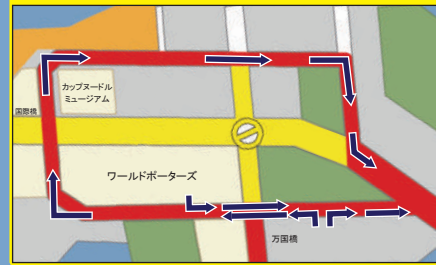

花火をお楽しみになるみなさまへ

第45回 Thanks to the Port 横浜開港祭2026

花火実施日時

2026年6月2日(火) 19:20~20:00 予定

※状況により延長・短縮することがあります。

交通規制実施

2026年6月2日(火) 18:00~21:00 予定

※規制時間は状況により延長・短縮することがあります。

サークルウォーク付近完全封鎖

※封鎖エリアを退出する場合は下記ルートをご確認ください。

観覧エリア
臨港パーク
無料観覧エリア
18時以降入場不可
※一部有料観覧エリアもございます。
ご注意ください。

観覧エリア
CNMパーク
有料観覧エリア
「チケットぴあ」にて
お買い求めいただけます。

観覧エリア
赤レンガパーク
無料観覧エリア

観覧エリア
山内埠頭
無料観覧エリア
17:00から開放

観覧エリア
耐震バース
無料観覧エリア
17:00から開放

観覧エリア
7街区駐車場
無料観覧エリア
17:00から開放

自動車道
完全封鎖
歩行者通行禁止

会場周辺地区道路は封鎖されているため、
マイカーでのご来場はお控えいただき、
公共交通機関でご来場ください。

また会場周辺通路で立ち止まったりの花火の観覧や
過度な場所取り行為はご遠慮ください。

- 無料観覧エリア
- 有料観覧エリア (チケットがないと入場できません)
- 一部有料観覧エリア
- 完全封鎖エリア (車両・歩行者通行禁)
- おすすめ経路